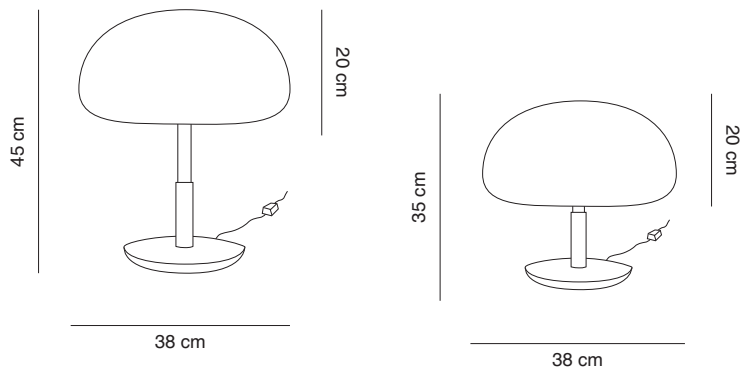

The collection consists of two models with the same shade and two heights: one of 45cm, and another of 35cm, which can be used individually or combining heights to create pairs or groups. ASPEN is made with noble materials: white painted iron for the structure, solid oak wood for the base & stem, and enameled ceramic for the shade. The interior of the lampshade houses three E14 sockets that allow the use of LED bulbs (not included) with the light temperature or power (max. 10W) that the user desires. It includes on/off switch along the cable (white textile) and EU plug.

Deco Colección / **Collection**

Embalaje / **Packaging** 47x47x57cm 5,00Kg

Mantenimiento : Limpiar con un paño suave. No utilizar productos amoniacales, disolventes o abrasivos.

Maintenance : Clean with a soft piece of cloth. Do not use solvent, amoniac based or abrasive products.

Acabados y versiones especiales: Para acabados / colores diferentes a los estándar, diseños especiales o formatos personalizados, contactar con ALMA Light.

Custom finishes and versions: For finishes / colors different from the standard ones, special designs or customized formats, please contact ALMA Light.